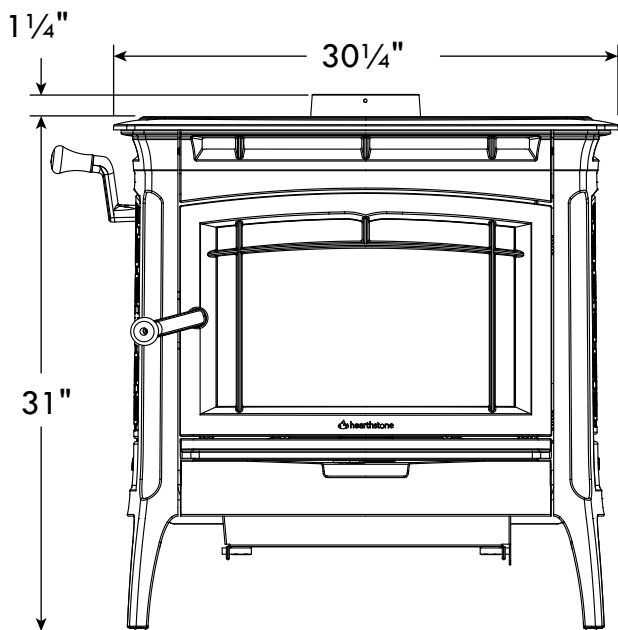

## MANCHESTER

WOOD

MINIMUM HEARTH PAD DIMENSIONS  
(SEE MANUAL FOR CLEARANCES TO COMBUSTIBLES)

16" Min (USA)  
18" (Canada)

16" Min (USA)  
18" (Canada)

48" Minimum (USA) 56" Minimum (Canada)

36 3/4" Minimum (USA)  
44" Minimum (Canada)