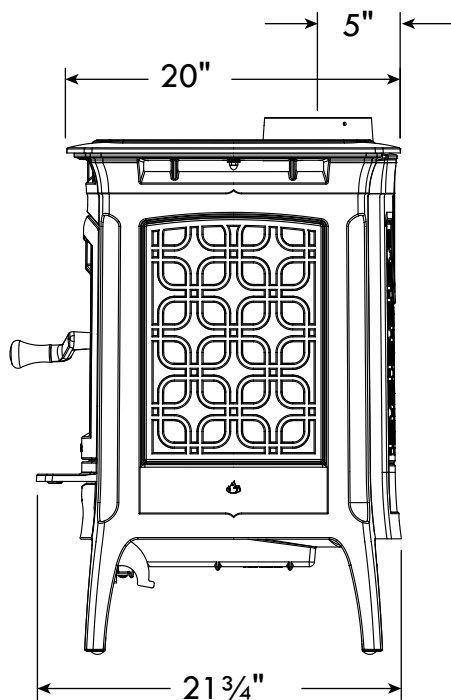

## MANCHESTER

WOOD

MINIMUM HEARTH PAD DIMENSIONS  
(SEE MANUAL FOR CLEARANCES TO COMBUSTIBLES)

16" Min (USA)  
18" (Canada)

16" Min (USA)  
18" (Canada)

48" Minimum (USA) 56" Minimum (Canada)

36 3/4" Minimum (USA)  
44" Minimum (Canada)