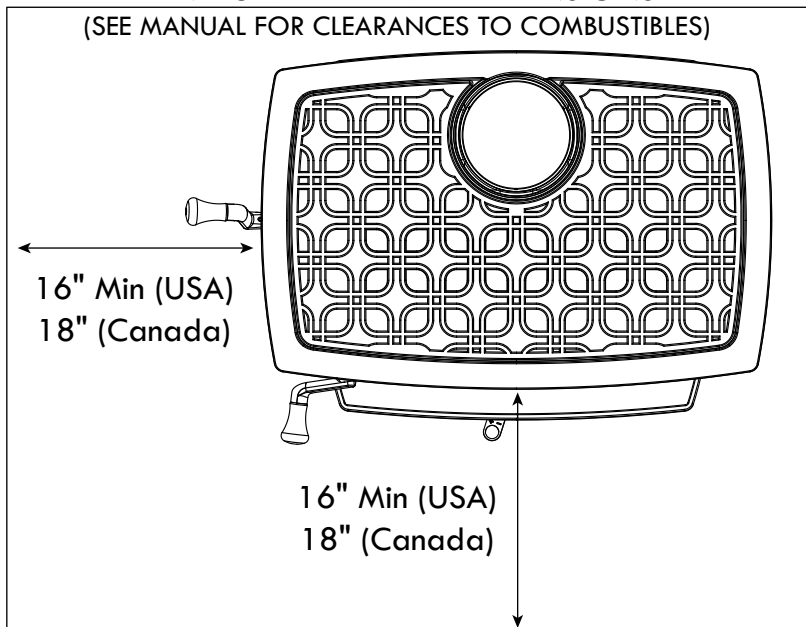

## MANCHESTER

WOOD

MINIMUM HEARTH PAD DIMENSIONS  
(SEE MANUAL FOR CLEARANCES TO COMBUSTIBLES)

16" Min (USA)  
18" (Canada)

16" Min (USA)  
18" (Canada)

48" Minimum (USA) 56" Minimum (Canada)

36 3/4" Minimum (USA)  
44" Minimum (Canada)