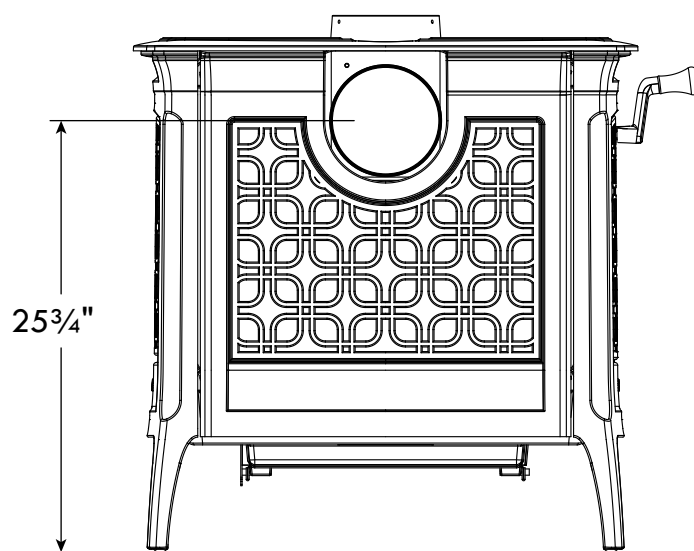

## MANCHESTER

WOOD

MINIMUM HEARTH PAD DIMENSIONS  
(SEE MANUAL FOR CLEARANCES TO COMBUSTIBLES)

16" Min (USA)  
18" (Canada)

16" Min (USA)  
18" (Canada)

48" Minimum (USA) 56" Minimum (Canada)

36 3/4" Minimum (USA)  
44" Minimum (Canada)